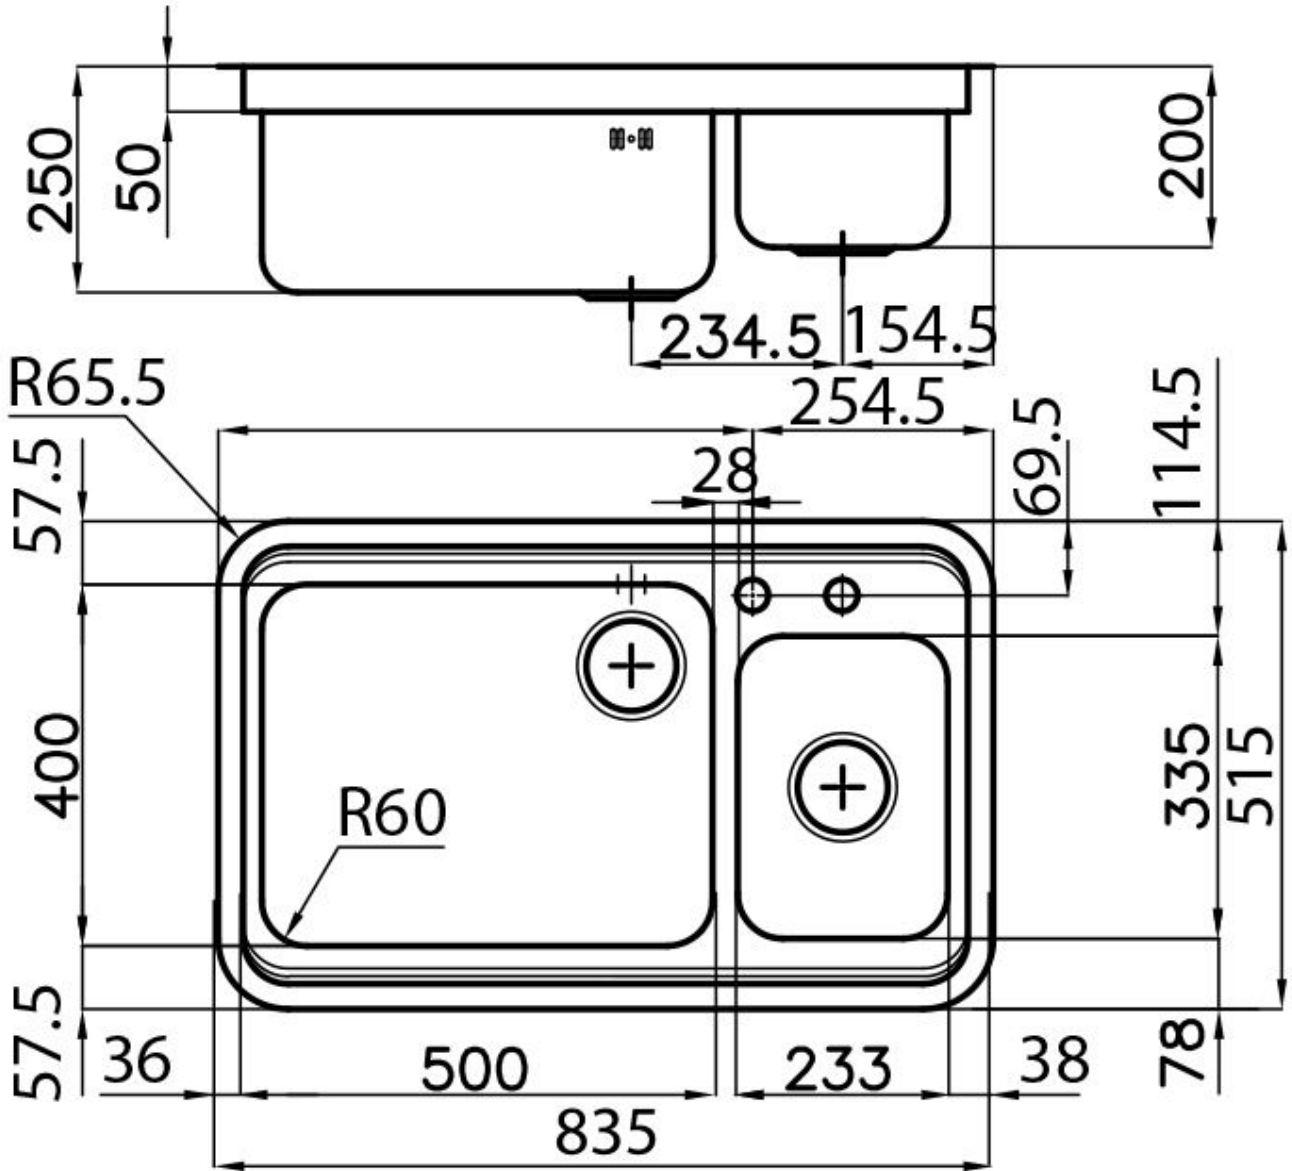

### 细节

材料	AISI 304 不锈钢
表面处理	拉丝 Foster
质地	拉丝 Foster
边型和安装方式	台下
底座	90 cm
尺寸	835x515 mm
标准配件	固定钩, 垫圈, 下水器, 溢水口和虹吸管, 纸板盒包装
龙头孔	2个定位孔
安装孔	<a href="#">View technical data sheet</a>

下水器 否

宽 83 cm

盆内尺寸 500x400 + 233x335mm

单槽/双槽 双槽

下水组件 自动下水器 (PR)

## 特点

**3.5" 下水器提篮** Foster®水槽均配备了3.5"下水器，有可防止固体颗粒流入下水器的实用篮式塞。3.5"下水器允许使用Foster®碎渣机，可与所有型号兼容。

**三步系统** 完全的专业化设备，无论是尺寸还是功能性。创新的“三层滑动”让附件可以在其上自由滑动，带来无尽的便利性和使用可能性。

**双龙头孔** 龙头安装区配备了两个龙头安装孔。在第二个孔中，可以安装自动排水管的遥控器，或者，一个实用的肥皂分配器。

**深盆** 得益于先进的生产技术，该洗碗盆的重要深度超过20厘米，可以在所有洗涤操作中提供极大的灵活性和实用性。

**自动下水器** 提供带有圆形遥控旋钮的垃圾配件；实用的配件，无需弄湿即可将水从碗中沥干。

**高厚度** 1mm厚的钢。相当大的厚度，保证了最大的坚固性和耐用性。